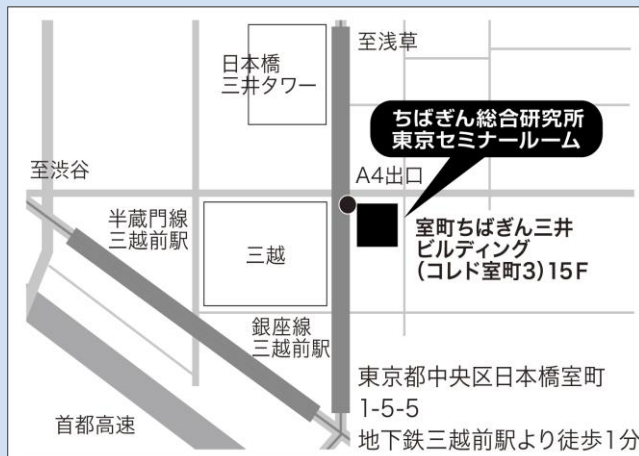

ホームページからのお申込みは

<https://www.crinet.co.jp/cgi-bin/seminar/apply1.cgi>

ちばぎん総研 セミナー

検索

F A X 043-351-7440 (24時間受付)

※切らずにこのままFAXしてください。

1社につき、2名までといたします。

2021年11月25日(木) 14:00開講「接客と現場改革の考え方」			
貴社名		○で囲む	総研会員・非会員
ご住所	〒	会員番号	
電話番号		連絡担当者	所属・役職
F A X		氏名	
所属・役職		受講者名(ふりがな)	

受講者の方々へのお願い

- ■マスク着用での受講をお願いいたします。当日はマスクをお持ちください。
- ■受付時に検温を実施いたします。37.5度以上の熱のある方や具合の悪い方は、受講をご遠慮ください。

■ぶぎん地域経済研究所との共同開催について

平成28年3月に千葉銀行と武蔵野銀行は包括提携「千葉・武蔵野アライアンス」を締結いたしました。同じ首都圏に隣接する地方銀行グループとして、今後も各分野で協力体制を構築していきます。

■お申込み方法

・申込書をFAXでお送り下さい。受講票を郵送いたしますので、当日会場受付にご提出ください。
(開催日1週間前になっても受講票が届かない場合はご連絡下さい)

・会員以外の方は請求書をお送りしますので、開催日前日までに受講料をお振込みください。
(なお、振込手数料はご負担下さい。領収書は発行いたしませんので、「振込金受取書」を領収書としてご使用ください)

※受講料の払い戻しはいたしかねますので、ご都合の悪くなった場合は、代わりの方のご参加をお願い致します。

■本申込書にご記入いただいた個人情報は、以下の利用を目的とします。

- ①商品やサービス等のお申込受付のため。
- ②商品やサービス等のご提供に必要なご案内・ご連絡・ご請求を行うため。

個人情報の利用目的の詳細につきましては、当社ホームページの個人情報保護宣言をご覧ください。

■講演の録音・録画はご遠慮願います。

■会場案内

※駐車場はございませんのでお車でのご来場はご遠慮下さい。

〈お問い合わせ先〉

株式会社ちばぎん総合研究所 経営コンサル第二部
TEL: 043-351-7430 FAX: 043-351-7440
ホームページ: <https://www.crinet.co.jp/>