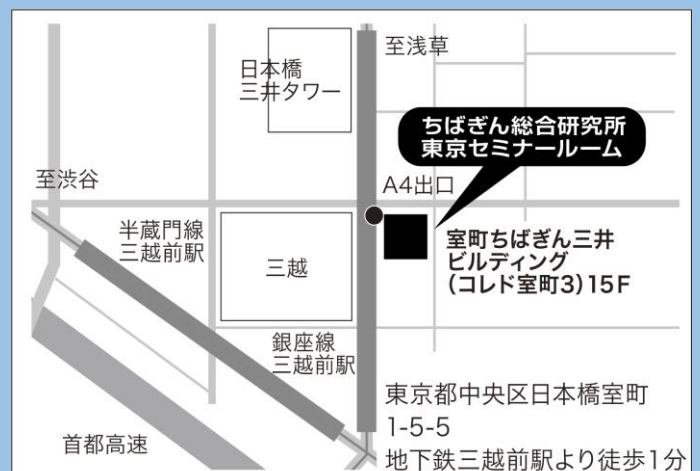

初期パスワードは会員番号です。

<https://www.crinet.co.jp/seminar/ondemand/>

セミナーオンデマンド

会場案内図

駐車場はございませんので、お車でのご来場はご遠慮ください。

* 個人情報の利用目的 ①商品やサービス等のお申込受付のため。 ②商品やサービス等のご提供に必要なご案内・ご連絡・ご請求を行うため。 なお、個人情報の利用目的の詳細につきましては、弊社ホームページの個人情報保護宣言をご覧ください。