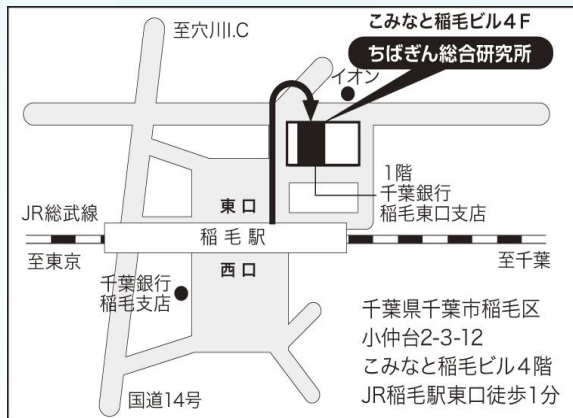

両日とも10:00～16:00

会場 稲毛セミナールーム

受講料 会員：39,600円消費税込（資料代含）

一般：45,100円消費税込（資料代含）

※1社2名以上ご参加の場合、合計金額の10%を割引きます

定員 30名

※2日間受講して頂くセミナーです。1日のみのお申込みは出来ません
※申込者が10名未満の場合は、中止とさせていただきます

駐車場はございません。お車でのご来場はご遠慮ください。