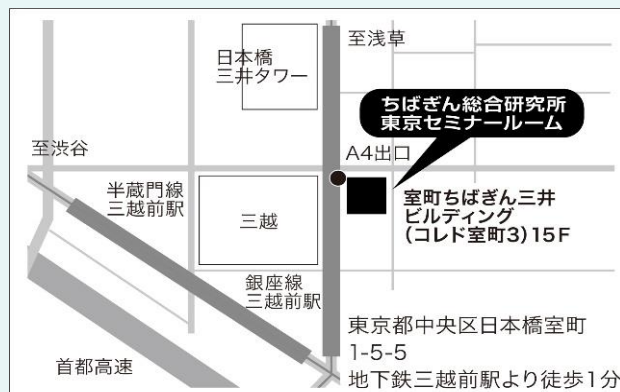

#### 3.若手教育計画

若手育成計画策定【演習】ワークシート記入/明日から行う行動【演習】行動を宣言

2024年2月7日(水)

9:30~16:30

**会場** 東京セミナールーム

**受講料** 会員：24,200円 消費税込(資料代含)

一般：29,700円 消費税込(資料代含)

※1社2名以上ご参加の場合、合計金額の10%を割引きます

**定員** 24名

※申込者が10名未満の場合は、中止とさせていただきます

駐車場はございません。お車でのご来場はご遠慮ください

ホームページからお申し込みください ▶

ちばぎん総研 セミナー 🔍 検索