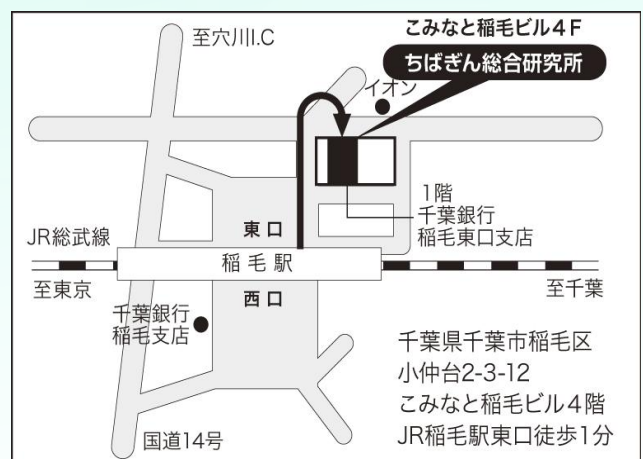

TEL: 043-351-7430

ホームページ:<https://www.crinet.co.jp/>

稲毛セミナールーム案内図

駐車場はございません。お車でのご来場はご遠慮ください。

弊社ホームページからメールマガジンにご登録いただくと、いち早くセミナーの予定をお届けします！ぜひご登録ください。

<https://www.crinet.co.jp/mailmagazine/>