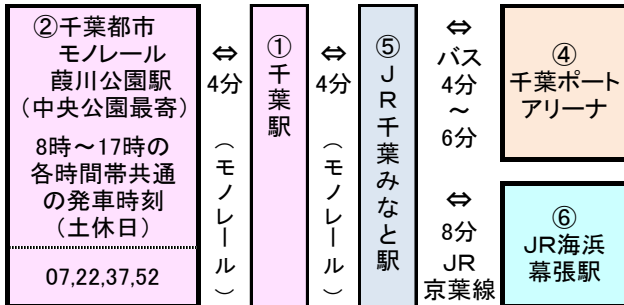

3つのビッグイベントの相互連携による 賑わいと経済活性化の相乗効果創出

千葉都心～幕張直通バス (ツインシティライナー) (平日・土休日運行)

① JR千葉駅	② 中央二丁目	⑥ 幕張メッセ
→	→	←
8:05	8:07	9:05
10:30	10:32	11:40
12:55	12:57	13:05
14:10	14:12	15:05
		17:05

→ (所要時間約1時間) ←

●千葉海浜交通・美浜線 (注) 4/11現在、土曜日の運行時刻