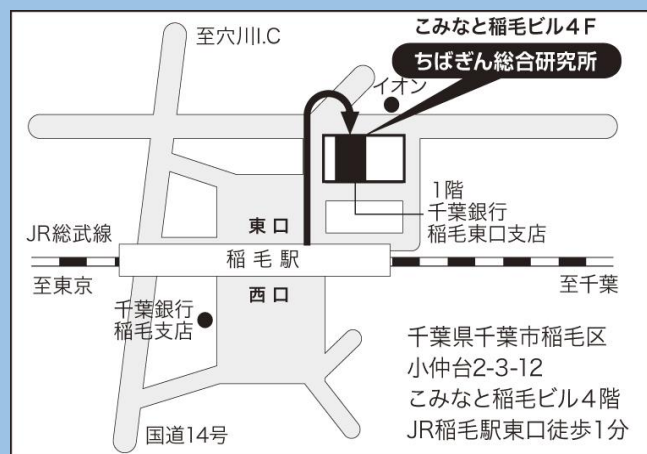

参加申込み

F A X 043-351-7440 (24時間受付)

●お申込み

下記に必要事項をご記入の上、当参加申込書を上記番号まで FAX して下さい。

なお、お申込者が 10 名未満の場合は、中止とさせていただきます場合がございます。ご了承ください。

ちばぎん総研 5/18(月)「ビジネス文書作成セミナー」参加申込書			
貴社名		○で囲む	総研会員・会員外
ご住所	〒	会員番号	
電話番号		お申込 責任者	部署・役職名
F A X 番号			氏名
部署・役職名		受講者名 (ふりがな)	

【受講料のお支払方法】

●自動引落契約のある会員の方

セミナー開催月の翌月 5 日に、ご契約口座（会費支払口座）より所定金額を自動引落しいたします。なお、請求書・領収書が必要な場合は下記に○をお付け下さい。

請求書要 ☐ 領収書要 ☐

●自動引落契約のない会員及び一般の方

請求書をお送りいたしますので、開催日の前日までに指定口座へお振込み願います。（振込手数料はご負担願います。）

*受講取消しの場合の受講料のお取扱い

受講お取消しの場合は、セミナー開催日前日午後 5 時までにご連絡（電話または FAX）下さい。事前のご連絡なく、ご欠席の場合は、受講料を頂戴いたしますので予めご了承ください。

■講演の録音、録画はご遠慮願います。

*個人情報の利用目的

- ①商品やサービス等のお申込受付のため。
  - ②商品やサービス等のご提供に必要なご案内・ご連絡・ご請求を行うため。
2. なお、個人情報の利用目的の詳細につきましては、当社ホームページの個人情報保護宣言をご覧ください。

稲毛セミナールーム案内図

駐車場はございませんので、お車でのご来場はご遠慮ください。

〈お問い合わせ先〉

株式会社ちばぎん総合研究所 経営コンサル第二部
TEL: 043-351-7430 FAX: 043-351-7440
ホームページ: <https://www.crinet.co.jp/>

こちらの QR コードから
ホームページへアクセスできます。